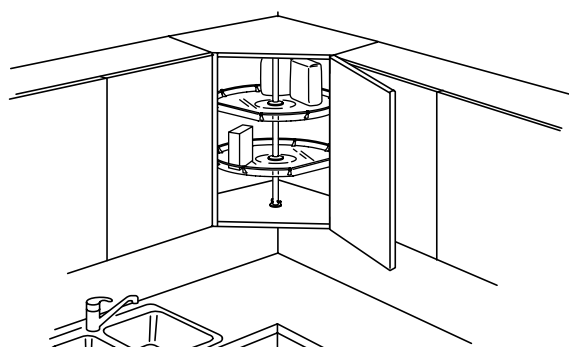

Slutt å lete, begynn å snurre. Hvorfor skal det alltid være sånn at det du leter etter er helt innerst i hjørneskapet? RATIONELL karusell for hjørneskap med glasshyller gjør det lettere å se og få tak i det du trenger. Det er bare å snurre karusellen – og ta ut det du trenger.

RATIONELL karusell til vegghjørneskap

395,-