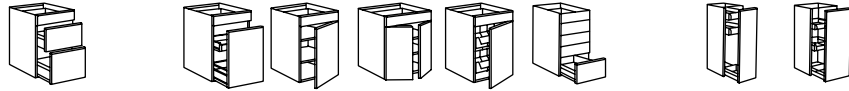

BENKESKAP

Høyde 70 cm, dybde 60 cm inkl. dør, med mindre noe annet er oppgitt. Skaphøyde 86 cm inkl. 16 cm sokkel. Prisene inkluderer stamme, dører, hengsler, skuffer og hyller der de vises. Skuffedempere er inkludert i alle skuffekombinasjoner, unntatt i HÄRLIG-serien. RATIONELL skuffedempere selges også separat. Ben, sokler, dørdempere og knotter/håndtak selges separat.

Sokler og ben eller synlige ben kjøpes separat.

	Benkeskap for platetopp												
	Med skuffer		Med uttrekkbar innredning	Med hylleplater		Med trådkurver	Med 5 skuffer			Med uttrekkbar innredning			
Bredde i cm	60	80	57/60	60	80	60	40	60	30	40	50	60	
Skapnummer (FA-kode)	FA 185	FA 186	FA 187	FA 188	FA 189	FA 190	FA 114	FA 115	FA 116	FA 117	FA 118	FA 119	
HÄRLIG hvit	1.370,-	1.625,-	1.445,-	940,-	1.120,-	1.130,-	1.340,-	1.585,-	930,-	1.110,-	1.120,-	1.290,-	
GNOSJÖ tremønstrert svart	1.510,-	1.770,-	1.610,-	985,-	1.195,-	1.175,-	1.665,-	1.920,-	1.140,-	1.325,-	1.345,-	1.515,-	
APPLÅD hvit	1.575,-	1.835,-	1.675,-	1.050,-	1.265,-	1.240,-	1.780,-	2.070,-	1.155,-	1.340,-	1.365,-	1.530,-	
RUBRIK APPLÅD lys blå, lys turkis	—	—	—	—	—	—	—	—	—	1.405,-	—	1.650,-	
ROCKHAMMAR tremønstrert brun	1.705,-	2.005,-	1.740,-	1.115,-	1.375,-	1.305,-	1.780,-	2.075,-	1.200,-	1.410,-	1.470,-	1.620,-	
NEXUS bjørk, brunsvart	1.745,-	2.010,-	1.825,-	1.200,-	1.495,-	1.390,-	1.890,-	2.205,-	1.260,-	1.460,-	1.480,-	1.675,-	
STÅT offwhite	1.745,-	2.010,-	1.825,-	1.200,-	1.495,-	1.390,-	1.890,-	2.205,-	1.260,-	1.460,-	1.480,-	1.675,-	
NORJE eikefiner	1.810,-	2.125,-	1.890,-	1.265,-	1.645,-	1.455,-	1.865,-	2.145,-	1.345,-	1.540,-	1.575,-	1.760,-	
RUBRIK rustfritt stål	1.830,-	2.135,-	1.985,-	1.360,-	—	1.550,-	1.945,-	—	1.415,-	1.615,-	—	1.850,-	
LIDINGÖ grå, offwhite	1.830,-	2.135,-	1.985,-	1.360,-	1.785,-	1.550,-	1.945,-	2.245,-	1.415,-	1.615,-	1.660,-	1.850,-	
SOFIELUND valnøttmønstrert	1.830,-	2.135,-	1.985,-	1.360,-	1.785,-	1.550,-	1.945,-	2.245,-	1.415,-	1.615,-	1.660,-	1.850,-	
ÅRSTA hvit/aluminium	1.830,-	2.135,-	1.985,-	1.360,-	1.785,-	1.550,-	1.945,-	2.245,-	1.415,-	1.615,-	1.660,-	1.850,-	
ABSTRAKT hvit	1.830,-	2.135,-	1.985,-	1.360,-	1.785,-	1.550,-	1.945,-	2.245,-	1.415,-	1.615,-	1.660,-	1.850,-	
RUBRIK ABSTRAKT grønn	—	—	—	—	—	—	—	—	—	1.615,-	—	1.850,-	
ABSTRAKT grå, rød, krem, svart	2.005,-	2.310,-	2.110,-	1.485,-	1.945,-	1.675,-	1.995,-	2.290,-	1.480,-	1.685,-	1.740,-	1.940,-	
ÄDEL offwhite	2.005,-	2.310,-	2.110,-	1.485,-	1.945,-	1.675,-	1.995,-	2.290,-	1.480,-	1.685,-	1.740,-	1.940,-	
RAMSJÖ hvit	2.005,-	2.310,-	2.110,-	1.485,-	1.945,-	1.675,-	1.995,-	2.290,-	1.480,-	1.685,-	1.740,-	1.940,-	
ÄDEL bjørk	2.115,-	2.435,-	2.220,-	1.595,-	2.110,-	1.785,-	2.075,-	2.385,-	1.550,-	1.760,-	1.825,-	2.030,-	
TIDAHOLM eik	2.115,-	2.435,-	2.220,-	1.595,-	2.110,-	1.785,-	2.075,-	2.385,-	1.550,-	1.760,-	1.825,-	2.030,-	
KUN STAMME	230,-	275,-	230,-	230,-	275,-	230,-	215,-	230,-	205,-	215,-	230,-	230,-	

ANTALL/SUM

Sokler og ben eller synlige ben kjøpes separat.