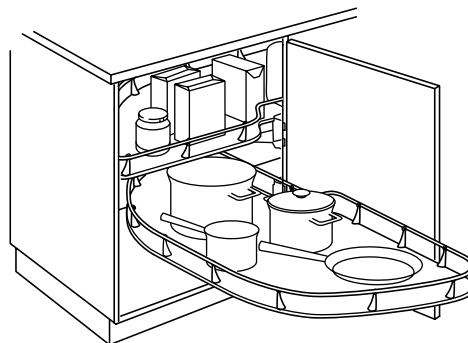

ANTALL/SUM

INNREDNING

Til en 60 cm bred skuff trenger du en grunnidel og to tilleggsdeler.

Grunnidel og to tilleggsdeler

145,-

Trekk ut, og hent ut det du trenger. Nå trenger du ikke strekke deg langt inn i hjørneskapet lenger for å lete fram gryter og tørrvarer. RATIONELL uttrekkbar hjørneskapsinnredning med slitesterke hyller i melamin gjør at du kan både rotere og trekke ut hyllene – så du får god oversikt og kan plukke fram alt du trenger.