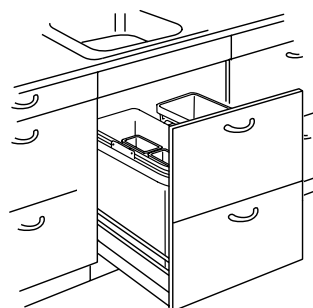

Vanskelig å finne frem til tingene under vasken? Med en fullt uttrekkbar RATIONELL skuff trenger du ikke strekke deg langt. Og du kan bruke hele skapet til oppbevaring. Les mer om kildesortering i RATIONELL kjøpehjelp for kildesortering. Mål: B60 x D60 x H90 cm.