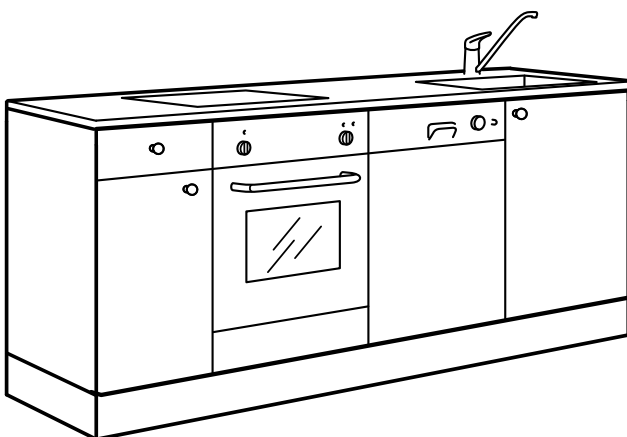

KJØPEHJELP

FAKTUM

Kjøkkensystem

25
års
GARANTI

Les mer i FAKTUM garantihefte.

KVALITET

Har du tenkt på hvor mange ganger du åpner og lukker kjøkkendørene dine? Dag etter dag, år etter år? Det har vi. Det er derfor vi tester kjøkkendørene våre ved å henge en vekt på 2 kg på dørene og deretter åpne og lukke dem 200 000 ganger. Slik at du skal vite at kjøkkendørene dine vil kunne takle hverdagen.

GODT Å VITE

Maks. belastning for RATIONELL innredning, 60 cm bred:

Fullt uttrekkbar skuff	25 kg
Glasshylleplate	8 kg
Hylle, 35 cm dyp	27 kg
Hylle, 58 cm dyp	42 kg
Trådkurv	10 kg

FRAKT

TA DET MED HJEM I DAG
Dette symbolet betyr at du kan hente kjøkkendørene på varehuset og ta dem med hjem i dag. Dørene kan også bestilles og leveres hjem til deg. Spør på varehuset om leveringskostnader.

BESTILLINGSVARE
Dette symbolet betyr at dørene må bestilles, og at de deretter blir levert til deg. Spør på varehuset om leveringsinformasjon.

Utgangspunktet for alle våre veggfaste kjøkken er allsidige **FAKTUM**. Det består av et fleksibelt system av stammer som gjør det mulig å innrede kjøkkenet ditt akkurat slik du vil ha det. Kombinerer du **FAKTUM** med RATIONELL innredning blir det enklere å finne det du trenger, og holde orden på kjøkkenet. Det er viktig å ha et kjøkken som både er smart og vakkert, siden du tilbringer veldig mye tid der.

Stammene i serien **FAKTUM** er grunnlaget for ditt nye kjøkken. Velg mellom benke-, vegg- og høyskap i mange ulike bredder. Vegg- og høyskap finnes også i ulike høyder. Vil du utnytte et hjørne, velger du et benkehjørneskap med en karusell eller uttrekkbar innredning som gjør det enklere å nå det som er inni skapet. Det finnes også spesielle stammer for innbyggingsovner, mikrobølgeovner og kjøleskap/frysere. Suppler gjerne skapene med fullt uttrekkbare skuffer og skuffedempere. Dempene gir en stille og myk lukking av skuffene.

Selv om det er innsiden som teller, vet vi at utseendet er like viktig for at du skal kunne trives på kjøkkenet ditt. Hos oss kan du velge mellom en rekke kjøkkendører i ulike stiler og materialer – alt fra høyglanset folie til mattlakkert, massivt tre. Vi har også vitrinedører av herdet glass som finnes i alle stilarter. Foretrekker du å mikse og matche og skape spennende kontraster? Da kan du velge og vrake i hele dørserien RUBRIK. Lykke til!

www.IKEA.no – Få mer inspirasjon!

Design and Quality
IKEA of Sweden