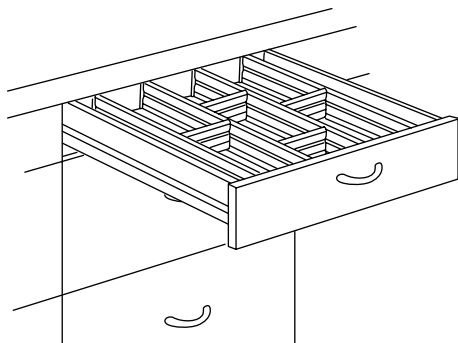

INNREDNING

Til en 60 cm bred skuff trenger du en grunnidel og to tilleggsdeler.

Grunnidel og to tilleggsdeler

145,-