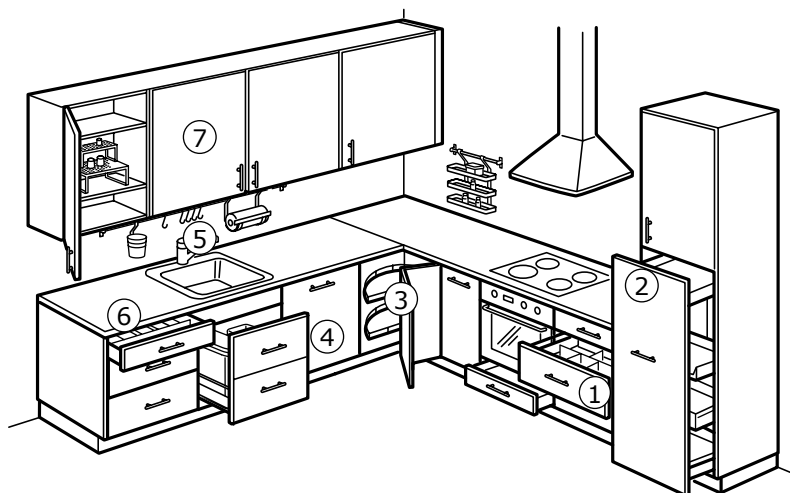

GODT Å VITE

1. Enklere matlagning

Hvis du plasserer RATIONELL fulluttrekksskuffer nær plate-toppen, har du krydder, olje, pasta og redskap for hånden når du skal lage mat. Alt er enkelt å se, finne og få tak i – selv tingene som står innerst i skuffen.

2. Lett å komme til - fra begge sider

Høyskap med fulluttrekksskuffer betyr at du aldri behøver å strekke deg for langt, at du får god oversikt, at du får tak i innholdet fra to kanter, og at du kan ha mel, sukker osv. i nærheten av benkeplaten når du baker eller lager mat.

3. God oversikt med roterende hyller

Lei av ikke å nå det du trenger i hjørnebenkeskapet? Med RATIONELL karusell for hjørnebenkeskap er det bare å snurre, så finner du det du leter etter. På de slitesterke hylleplatene i melamin kan du oppbevare alt fra gryter og panner til hermetikk og tørrvarer.

4. Kildesorter avfallet ved vasken

Det er massevis av plass under vasken til RATIONELL avfallsbøtter. Praktisk, ettersom det er der du skyller tallerkener, skreller frukt og kaster avfall. Dersom du plasserer dem på en uttrekksskinne eller i en fulluttrekksskuff, blir kildesorteringen lekende lett. Les mer om kildesortering i RATIONELL kjøpehjelp for kildesortering.

5. Bruk veggen

Trenger du mer arbeidsplass på kjøkkenet ditt? Da bør du tenke på å montere en serie med veggtilbehør over benkeplaten. Der kan du henge det meste, fra oppvaskbørster og bestikkstativ, til kjøkkenredskaper og kluter. Alt for hånden – når du trenger det.

6. Gjør borddekkingen lettere

De romslige fulluttrekksskuffene har plass til bestikkskuff, tallerkenstativ, servietter og salatboller. Alt du måtte trenge til å dekke bordet. Dersom du plasserer skuffene i et benkeskap ved spisebordet ditt, vil borddekkingen både gå forttere og enklere for seg.

7. Skap orden i veggskapet

Har du lyst til å rydde litt i veggskapet ditt? Da bør du ta en nærmere kikk på alle de smarte oppbevaringsløsningene i RATIONELL VARIERA-serien. Kombinerer du den med RATIONELL justerbare hylleplater, vil det bli enklere å holde orden på alt, både stort og smått.

Design and Quality
IKEA of Sweden