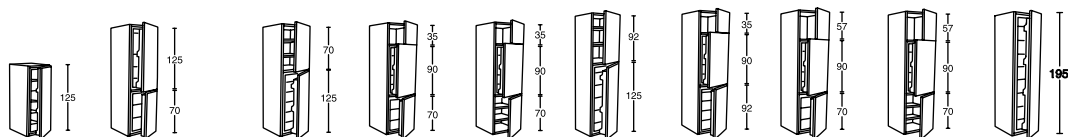

INNBYGGINGSSKAP FOR KJØL/FRYS

Skap for integrerte hvitevarer leveres med hyller som er forsterket for å kunne bære opptil 70 kg. Skaphøyden inkluderer sokkel, høyde 16 cm. Dybde 60 cm, inkl. dør. Prisene inkluderer stamme, dører, hengsler og hyller der de vises. Ben, sokler, dørdeperere og knotter/håndtak selges separat.

Sokler og ben eller synlige ben kjøpes separat.

For kjøle-/fryseskap

Bredde x høyde i cm inkl. sokkel Skapnummer (FA-kode) Passer til FROSTIG kjøl/frys:	60x141* FA 700 BC184/18, BC219 og FÖRKYL 175/18	60x211 FA 701 BCF201/165, FROSTIG 228/64, BITANDE 210/58 og ISANDE 201/63	60x211 FA 702 BC184/18, BC219 og FÖRKYL 175/18	60x211 FA 703 BCF162/65	60x211 FA 704 BC155, BC91 eller BC118/18	60x233 FA 705 BC184/18, BC219 og FÖRKYL 175/18	60x233 FA 706 BC155 og/eller BC91, BC118/18	60x233 FA 707 BCF162/65	60x233 FA 708 BC155, BC91 eller BC118/18	60x211 FA 776 FROSTIG 330 eller FRYSA 208
HÄRLIG hvit	590,-	860,-	935,-	920,-	1.070,-	1.020,-	1.005,-	990,-	1.140,-	855,-
GNOSJÖ tremønstret svart	655,-	970,-	1.045,-	1.030,-	1.180,-	1.130,-	1.115,-	1.115,-	1.265,-	950,-
APPLÅD hvit	695,-	1.025,-	1.100,-	1.100,-	1.250,-	1.195,-	1.195,-	1.175,-	1.325,-	1.010,-
ROCKHAMMAR tremønstret brun	915,-	1.335,-	1.410,-	1.365,-	1.515,-	1.560,-	1.515,-	1.495,-	1.645,-	1.345,-
NEXUS bjørk	850,-	1.325,-	1.400,-	1.530,-	1.680,-	1.545,-	1.675,-	1.645,-	1.795,-	1.215,-
STÅT offwhite	850,-	1.325,-	1.400,-	1.530,-	1.680,-	1.545,-	1.675,-	1.645,-	1.795,-	1.215,-
NORJE eikefinner	1.085,-	1.645,-	1.720,-	1.740,-	1.890,-	1.830,-	1.850,-	1.860,-	2.010,-	1.500,-
RUBRIK rustfritt stål	1.085,-	1.735,-	1.810,-	1.990,-	2.140,-	1.925,-	2.105,-	2.120,-	2.270,-	1.550,-
LIDINGÖ grå, offwhite	1.085,-	1.735,-	1.810,-	1.990,-	2.140,-	1.925,-	2.105,-	2.120,-	2.270,-	1.550,-
SOFIELUND valnøttmønstret	1.085,-	1.735,-	1.810,-	1.990,-	2.140,-	1.925,-	2.105,-	2.120,-	2.270,-	1.550,-
ÅRSTA hvit/aluminium	1.085,-	1.735,-	1.810,-	1.990,-	2.140,-	1.925,-	2.105,-	2.120,-	2.270,-	1.550,-
ABSTRAKT hvit	1.085,-	1.735,-	1.810,-	1.990,-	2.140,-	1.925,-	2.105,-	2.120,-	2.270,-	1.550,-
ABSTRAKT grå, rød, krem, svart	1.255,-	1.995,-	2.070,-	2.275,-	2.425,-	2.230,-	2.435,-	2.440,-	2.590,-	1.790,-
ÄDEL offwhite	1.255,-	1.995,-	2.070,-	2.275,-	2.425,-	2.230,-	2.435,-	2.440,-	2.590,-	1.790,-
RAMSJÖ hvit, brunsvart	1.255,-	1.995,-	2.070,-	2.275,-	2.425,-	2.230,-	2.435,-	2.440,-	2.590,-	1.790,-
ÄDEL bjørk	1.390,-	2.220,-	2.295,-	2.540,-	2.690,-	2.475,-	2.720,-	2.725,-	2.875,-	1.980,-
TIDAHOLM eik	1.390,-	2.220,-	2.295,-	2.540,-	2.690,-	2.475,-	2.720,-	2.725,-	2.875,-	1.980,-
KUN STAMME	450,-	625,-	625,-	625,-	625,-	685,-	685,-	685,-	685,-	625,-

ANTALL/SUM

* Mikrobølgeovnene FRAMTID MW3 og VÄRMA samt espressomaskinen SMAKRİK EM passer inn i dette skapet.

INNBYGGINGSSKAP FOR OVN OG MIKROBØLGEOVN

Skap for integrerte hvitevarer leveres med hyller som er forsterket for å kunne bære opptil 70 kg. Skaphøyden inkluderer sokkel, høyde 16 cm. Dybde 60 cm, inkl. dør. Prisene inkluderer stamme, dører, hengsler, skuffer og hyller der de vises. Skuffedempere er inkludert i alle skuffekombinasjoner, unntatt i HÄRLIG-serien. RATIONELL skuffedempere selges også separat. Ben, sokler, dørdeperere og knotter/håndtak selges separat.

Sokler og ben eller synlige ben kjøpes separat.