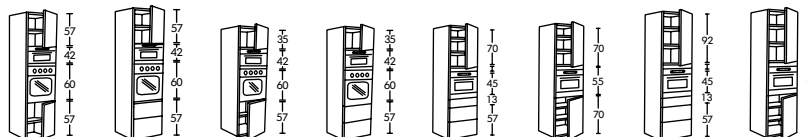

For DÅTID MW6, FRAMTID MW6 og NUTID MW6 mikrobølgeovn og ovn				For NUTID MWC6 mikrobølgekombiovn			
Bredde x høyde i cm	60x233	60x233	60x211	60x211	60x211	60x211	60x233	60x233
Skapnummer (FA-kode)	FA 749	FA 750	FA 751	FA 752	FA 739	FA 747	FA 740	FA 748
HÅRLIG hvit	1.090,-	1.565,-	945,-	1.420,-	1.815,-	1.145,-	1.900,-	1.230,-
GNOSJØ tremønstret svart	1.160,-	1.730,-	1.000,-	1.570,-	2.095,-	1.270,-	2.180,-	1.355,-
APPLÅD hvit	1.200,-	1.770,-	1.050,-	1.620,-	2.175,-	1.300,-	2.270,-	1.395,-
ROCKHAMMAR tremønstret brun	1.370,-	2.005,-	1.165,-	1.800,-	2.395,-	1.480,-	2.545,-	1.630,-
NEXUS bjørk	1.460,-	2.050,-	1.270,-	1.860,-	2.505,-	1.605,-	2.650,-	1.750,-
STÅT offwhite	1.460,-	2.050,-	1.270,-	1.860,-	2.505,-	1.605,-	2.650,-	1.750,-
NORJE eikefinner	1.620,-	2.210,-	1.425,-	2.015,-	2.660,-	1.780,-	2.770,-	1.890,-
RUBRIK rustfritt stål	1.770,-	2.285,-	1.565,-	2.080,-	2.770,-	1.960,-	2.885,-	2.075,-
LIDINGØ grå, offwhite	1.770,-	2.285,-	1.565,-	2.080,-	2.770,-	1.960,-	2.885,-	2.075,-
SOFIELUND valnøttmønstret	1.770,-	2.285,-	1.565,-	2.080,-	2.770,-	1.960,-	2.885,-	2.075,-
ÅRSTA hvit/aluminium	1.770,-	2.285,-	1.565,-	2.080,-	2.770,-	1.960,-	2.885,-	2.075,-
ABSTRAKT hvit	1.770,-	2.285,-	1.565,-	2.080,-	2.770,-	1.960,-	2.885,-	2.075,-
ABSTRAKT grå, rød, krem, svart	1.960,-	2.525,-	1.720,-	2.285,-	3.055,-	2.160,-	3.215,-	2.320,-
ÅDEL offwhite	1.960,-	2.525,-	1.720,-	2.285,-	3.055,-	2.160,-	3.215,-	2.320,-
RAMSJØ hvit, brunsvart	1.960,-	2.525,-	1.720,-	2.285,-	3.055,-	2.160,-	3.215,-	2.320,-
ÅDEL bjørk	2.130,-	2.695,-	1.870,-	2.435,-	3.275,-	2.360,-	3.455,-	2.540,-
TIDAHOLM eik	2.130,-	2.695,-	1.870,-	2.435,-	3.275,-	2.360,-	3.455,-	2.540,-
KUN STAMME	685,-	685,-	625,-	625,-	625,-	625,-	685,-	685,-

ANTALL/SUM

* Må suppleres med en benkeplate for å matche kjøkkenet ditt.

** Ovnen kan kombineres med den innebygde espressomaskinen SMAKRIK EM i stedet for en mikrobølgeovn.