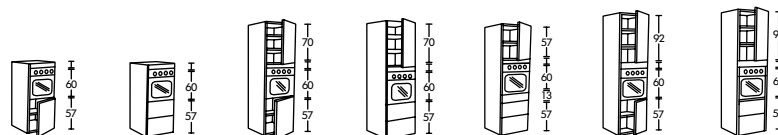

For ovn

Bredde x høyde i cm Skapnummer (FA-kode)	60x141* FA 709	60x141* FA 710	60x211 FA 711	60x211 FA 712	60x211 FA 715	60x233 FA 716	60x233 FA 717
HÄRLIG hvit	645,-	1.120,-	1.065,-	1.540,-	1.735,-	1.150,-	1.625,-
GNOSJÖ tremønstret svart	715,-	1.285,-	1.180,-	1.750,-	2.005,-	1.265,-	1.835,-
APPLÅD hvit	735,-	1.305,-	1.215,-	1.785,-	2.090,-	1.310,-	1.880,-
ROCKHAMMAR tremønstret brun	820,-	1.455,-	1.390,-	2.025,-	2.305,-	1.540,-	2.175,-
NEXUS bjørk	880,-	1.470,-	1.505,-	2.095,-	2.405,-	1.650,-	2.240,-
STÅT offwhite	880,-	1.470,-	1.505,-	2.095,-	2.405,-	1.650,-	2.240,-
NORJE eikefinner	965,-	1.555,-	1.675,-	2.265,-	2.555,-	1.785,-	2.375,-
RUBRIK rustfritt stål	1.040,-	1.555,-	1.840,-	2.355,-	2.650,-	1.955,-	2.470,-
LIDINGÖ grå, offwhite	1.040,-	1.555,-	1.840,-	2.355,-	2.650,-	1.955,-	2.470,-
SOFIELUND valnøttmønstret	1.040,-	1.555,-	1.840,-	2.355,-	2.650,-	1.955,-	2.470,-
ÅRSTA hvit/aluminium	1.040,-	1.555,-	1.840,-	2.355,-	2.650,-	1.955,-	2.470,-
ABSTRAKT hvit	1.040,-	1.555,-	1.840,-	2.355,-	2.650,-	1.955,-	2.470,-
ABSTRAKT grå, rød, krem, svart	1.155,-	1.720,-	2.045,-	2.610,-	2.940,-	2.205,-	2.770,-
ÄDEL offwhite	1.155,-	1.720,-	2.045,-	2.610,-	2.940,-	2.205,-	2.770,-
RAMSJÖ hvit, brunsvart	1.155,-	1.720,-	2.045,-	2.610,-	2.940,-	2.205,-	2.770,-
ÄDEL bjørk	1.260,-	1.825,-	2.240,-	2.805,-	3.155,-	2.420,-	2.985,-
TIDAHOLM eik	1.260,-	1.825,-	2.240,-	2.805,-	3.155,-	2.420,-	2.985,-
KUN STAMME	450,-	450,-	625,-	625,-	625,-	685,-	685,-

ANTALL/SUM

* Må suppleres med en benplate for å matche kjøkkenet ditt.