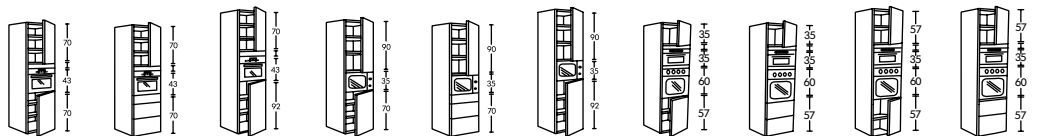

INNBYGGINGSSKAP FOR OVN OG MIKROBØLGEOVN

Skap for integrerte hvitevarer leveres med hyller som er forsterket for å kunne bære opptil 70 kg. Skaphøyden inkluderer sokkel, høyde 16 cm. Dybde 60 cm, inkl. dør. Prisene inkluderer stamme, dører, hengsler, skuffer og hyller der de vises. Skuffedempere er inkludert i alle skuffekombinasjoner, unntatt i HÅRLIG-/VALLA-serien. RATIONELL skuffedempere selges også separat. Ben, sokler, dør Dempere og knotter/håndtak selges separat.

Sokler og ben eller synlige ben kjøpes separat.

	For DÅTID MW6, NUTID MW6 og FRAMTID MW6 mikrobølgeovn			For FRAMTID MW3 mikrobølgeovn			For FRAMTID MW3 mikrobølgeovn og ovn**			
Bredde x høyde i cm	60x211	60x211	60x233	60x211	60x211	60x233	60x211	60x211	60x233	60x233
Skapnummer (FA-kode)	FA 765	FA 766	FA 767	FA 768	FA 769	FA 770	FA 718	FA 719	FA 720	FA 721
HÅRLIG hvit	1.145,-	1.815,-	1.230,-	1.140,-	1.810,-	1.225,-	975,-	1.450,-	1.120,-	1.595,-
GNOSJØ tremønstret svart	1.245,-	2.030,-	1.330,-	1.285,-	2.140,-	1.290,-	1.065,-	1.635,-	1.225,-	1.795,-
APPLÅD hvit	1.320,-	2.195,-	1.415,-	1.270,-	2.145,-	1.365,-	1.115,-	1.685,-	1.265,-	1.835,-
ROCKHAMMAR tremønstret brun	1.480,-	2.330,-	1.630,-	1.560,-	2.505,-	1.630,-	1.230,-	1.865,-	1.435,-	2.070,-
NEXUS bjørk	1.630,-	2.530,-	1.775,-	1.610,-	2.510,-	1.755,-	1.350,-	1.940,-	1.540,-	2.130,-
STÅT offwhite	1.630,-	2.530,-	1.775,-	1.610,-	2.510,-	1.755,-	1.350,-	1.940,-	1.540,-	2.130,-
NORJE eikefinner	1.785,-	2.575,-	1.895,-	1.800,-	2.710,-	1.830,-	1.510,-	2.100,-	1.705,-	2.295,-
RUBRIK rustfritt stål	1.985,-	2.795,-	2.100,-	1.930,-	2.740,-	2.045,-	1.650,-	2.165,-	1.855,-	2.370,-
LIDINGØ grå, offwhite	1.985,-	2.795,-	2.100,-	1.930,-	2.740,-	2.045,-	1.650,-	2.165,-	1.855,-	2.370,-
SOFIELUND valnøttmønstret	1.985,-	2.795,-	2.100,-	1.930,-	2.740,-	2.045,-	1.650,-	2.165,-	1.855,-	2.370,-
ÅRSTA hvit/aluminium	1.985,-	2.795,-	2.100,-	1.930,-	2.740,-	2.045,-	1.650,-	2.165,-	1.855,-	2.370,-
ABSTRAKT hvit	1.985,-	2.795,-	2.100,-	1.930,-	2.740,-	2.045,-	1.650,-	2.165,-	1.855,-	2.370,-
ABSTRAKT grå, rød, krem, svart	2.195,-	3.090,-	2.355,-	2.155,-	3.050,-	2.315,-	1.825,-	2.390,-	2.065,-	2.630,-
ÅDEL offwhite	2.195,-	3.090,-	2.355,-	2.155,-	3.050,-	2.315,-	1.825,-	2.390,-	2.065,-	2.630,-
RAMSJØ hvit	2.195,-	3.090,-	2.355,-	2.155,-	3.050,-	2.315,-	1.825,-	2.390,-	2.065,-	2.630,-
ÅDEL bjørk	2.400,-	3.315,-	2.580,-	2.355,-	3.270,-	2.535,-	1.995,-	2.560,-	2.255,-	2.820,-
TIDAHOLM eik	2.400,-	3.315,-	2.580,-	2.355,-	3.270,-	2.535,-	1.995,-	2.560,-	2.255,-	2.820,-
KUN STAMME	625,-	625,-	685,-	625,-	625,-	685,-	625,-	625,-	685,-	685,-

ANTALL/SUM

Sokler og ben eller synlige ben kjøpes separat.