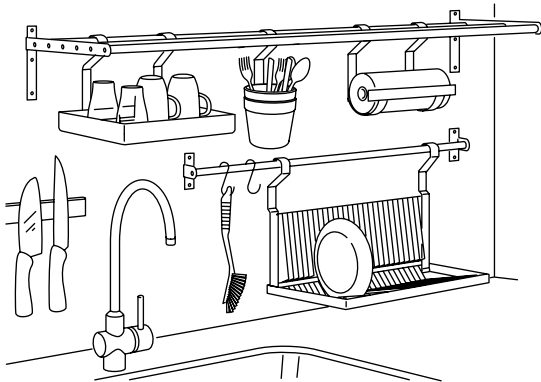

VEGGTILBEHØR SOM FRIGJØR Plass

Du finner mer praktisk veggtilbehør i ulike stiler og materialer på ditt nærmeste IKEA-varehus. Velg mellom seriene BYGEL, GRUNDTAL og FINTORP.

Frihet på kjøkkenet. Oppvask og matlaging krever arbeids plass. Lag plass for alt, der alt er lett tilgjengelig. Heng kjøkkenutstyr og oppvaskstativ på en skinne, fest kniver på en magnetlist og heng oppvaskbørsten din på en S-krok. GRUNDTAL byr også på mange andre muligheter.

GRUNDTAL veggtilbehør.

Design: Mikael Warnhammar. Rustfritt stål.

Veggshylle, L120 x D27 x H20 cm	700.227.63	245,-
Oppvaskstativ, B30 x D18 x H22 cm	200.227.65	79,-
Bestikkstativ, B12,5 x H23 cm	401.167.44	49,-
Tørkerullholder, B32 x D13 x H24 cm	700.227.82	59,-
Stang, L80 cm	100.113.95	69,-
Oppvaskstativ, B41 x D26 x H34 cm	701.467.49	198,-
S-krok, 5 stk, H7 cm	700.113.97	19,-
S-krok, 5 stk, H11 cm	000.115.36	29,-
Magnetlist, L53 cm	001.366.21	98,-