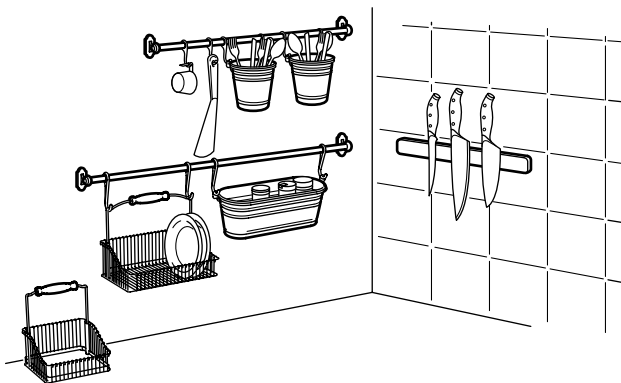

Uttreksskuff. Uttrekkbar; gjør innholdet lett tilgjengelig.
B15 x D55 x H11 cm 901.774.57 **65,-**

Holder for strykejern. Holder for strykejernsledningen er inkludert; gjør det lett å oppbevare og holde orden. Kan monteres lett tilgjengelig inne i skapet eller direkte på veggen. Sinkbelagt stål.
B16 x D8,5 x H34,5 cm 900.903.84 **69,-**

VEGGTILBEHØR SOM FRIGJØR Plass

Du finner mer praktisk veggtilbehør i ulike stiler og materialer på ditt nærmeste IKEA-varehus. Velg mellom seriene BYGEL, GRUNDTAL og FINTORP.

Frihet på kjøkkenet. Oppvask og matlaging krever arbeids plass. Lag plass for alt, der alt er lett tilgjengelig. Heng kjøkkenutstyr og oppvaskstativ på en skinne, fest kniver på en magnetlist og heng oppvaskbørsten din på en S-krok. GRUNDTAL byr også på mange andre muligheter.

GRUNDTAL veggtilbehør.

Design: Mikael Warnhammar. Rustfritt stål.

Veggshylle, L120 x D27 x H20 cm	700.227.63	245,-
Oppvaskstativ, B30 x D18 x H22 cm	200.227.65	79,-
Bestikkstativ, B12,5 x H23 cm	401.167.44	49,-
Tørkerullholder, B32 x D13 x H24 cm	700.227.82	59,-
Stang, L80 cm	100.113.95	69,-
Oppvaskstativ, B41 x D26 x H34 cm	701.467.49	198,-
S-krok, 5 stk, H7 cm	700.113.97	19,-
S-krok, 5 stk, H11 cm	000.115.36	29,-
Magnetlist, L53 cm	001.366.21	98,-